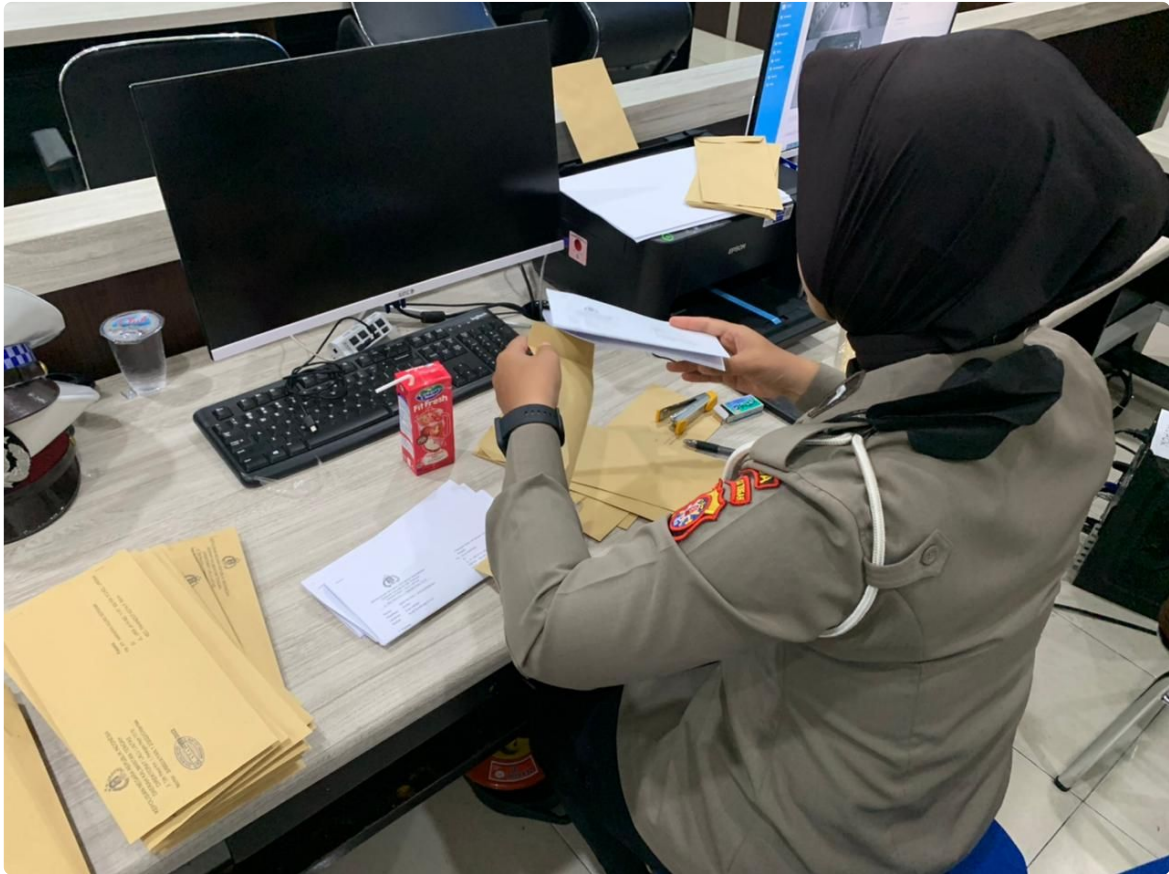

## Ops Zebra Telabang 2022, 31 Pelanggar Lalu Lintas di Palangka Raya Terjaring ETLE

Indra Gunawan - [KALTENG.MAGZ.CO.ID](http://KALTENG.MAGZ.CO.ID)

Oct 9, 2022 - 17:43

ALANGKA RAYA - Operasi Zebra Telabang 2022 memasuki hari ketujuh. Setidaknya ada 31 pelanggar peraturan lalu lintas terjaring pantauan tilang elektronik (ETLE) yang berlokasi di depan Gereja Katedral, Jl. Tjilik Riwut Km.1, Kota Palangka Raya, Minggu (9/10/2022) siang.

"Pelanggaran yang terekam kamera ETLE didominasi oleh penggunaan kendaraan roda empat yang tidak tertib dalam berlalulintas," ungkap Direktur Lalu

Lintas Polda Kalteng Kombes Pol Heru Sutopo, S.I.K. melalui Kasubdit Gakkum AKBP Andi Kirana, S.I.K.

Kasubdit Gakkum Ditlintas Polda Kalteng menerangkan, hari ini tercatat ada sekitar 31 kendaraan yang terjaring kamera ETLE dikarenakan melanggar peraturan lalu lintas, salah satunya pelanggaran tidak menggunakan sabuk keselamatan (safety belt).